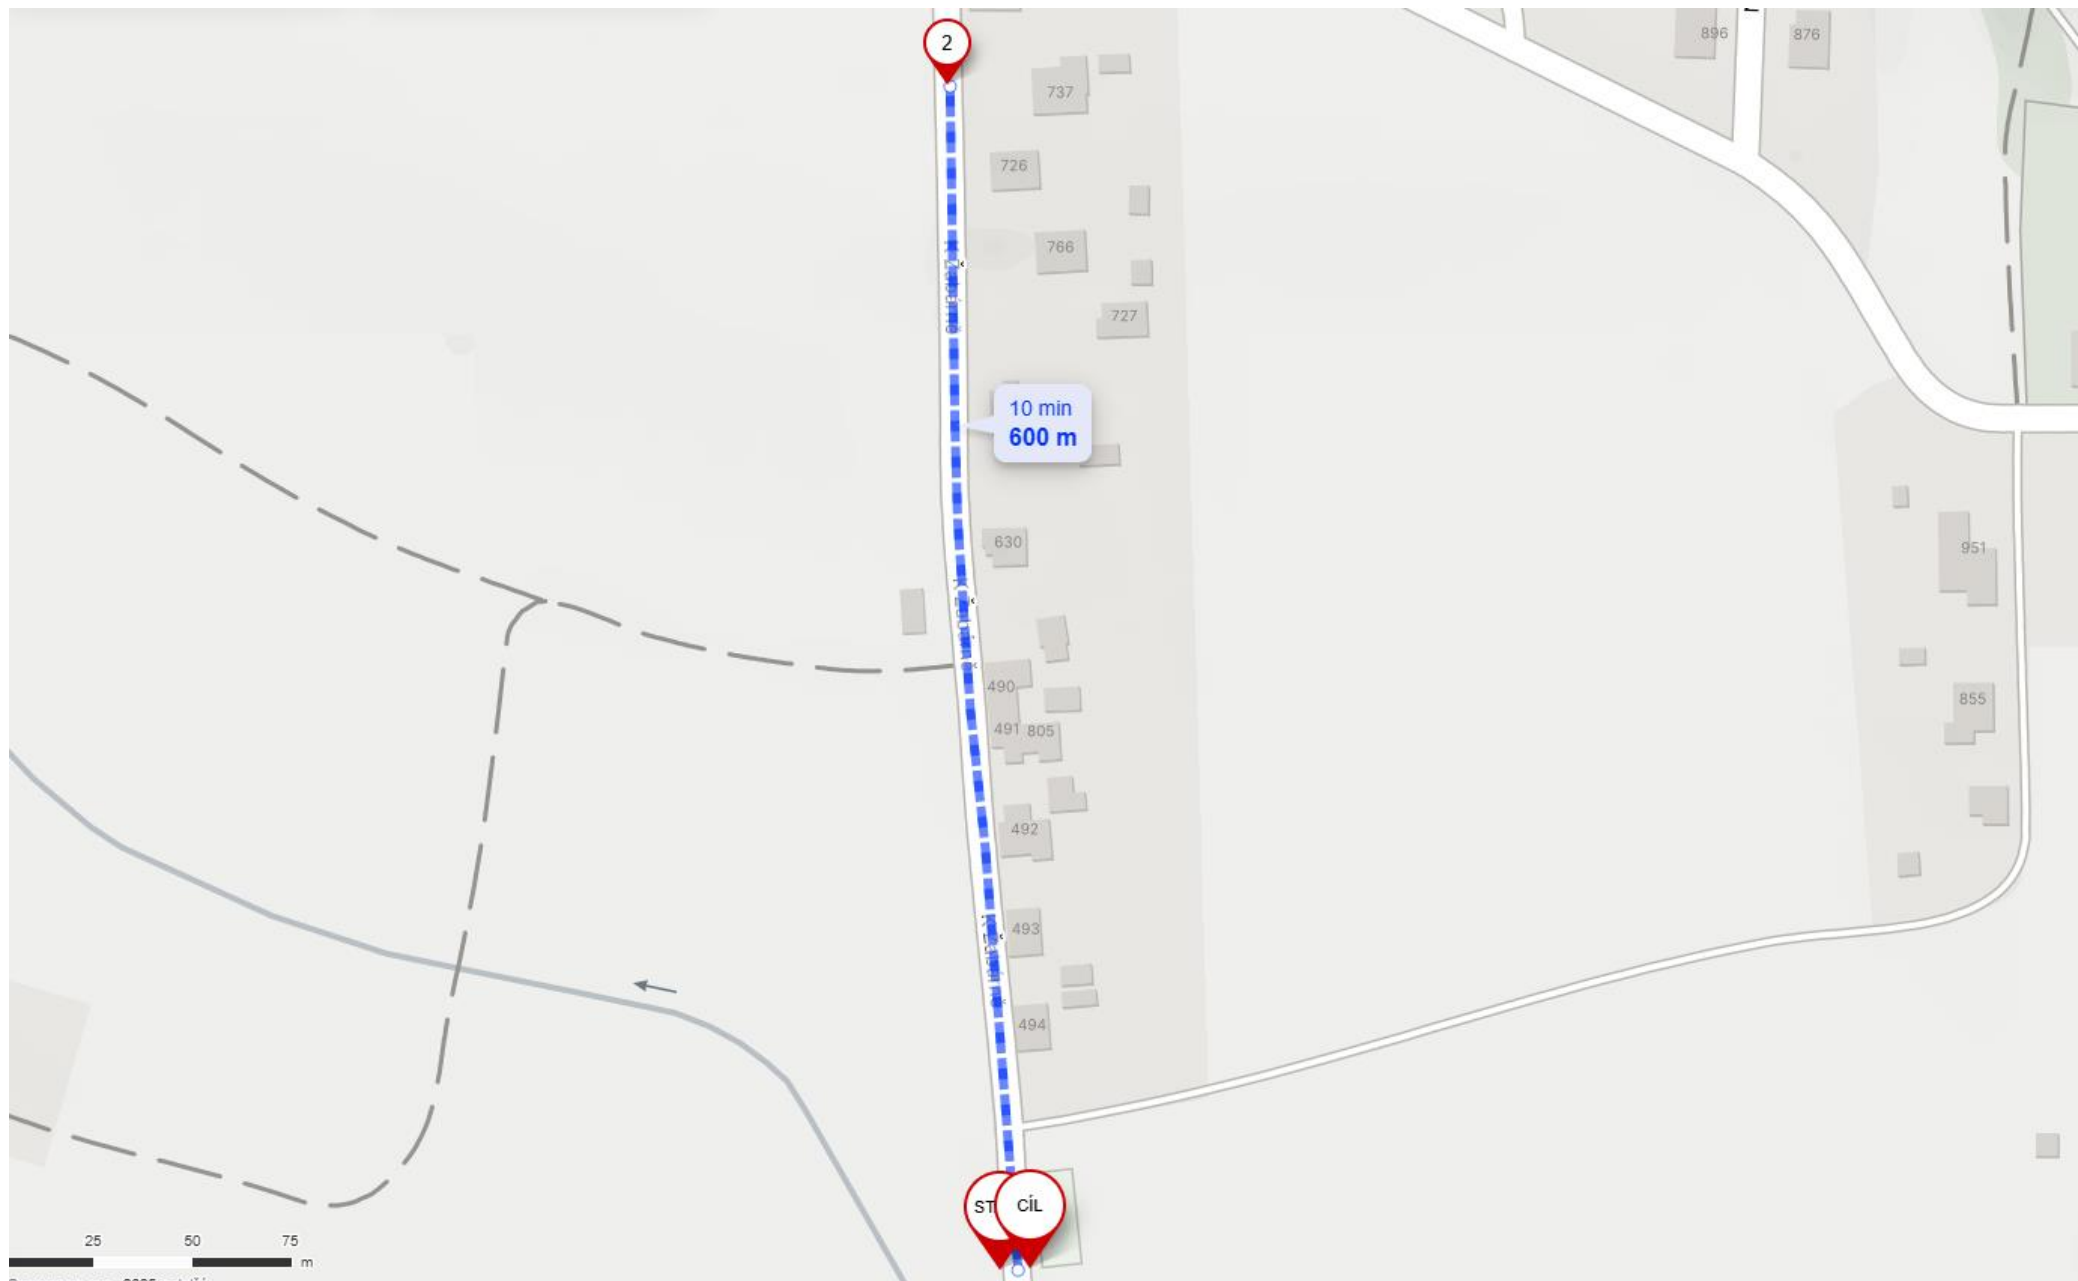

Předškolní děti (2019 a mladší), vzdálenost 100 m, převýšení 0 m

Přípravka dívky a chlapci (2016 – 2018), vzdálenost 400 m, převýšení 1 m

Nejmladší žákyně a žáci (2014 – 2015), vzdálenost 600 m, převýšení 5 m

Mladší žákyně a žáci (2012 – 2013), vzdálenost 1 300 m, převýšení 10 m

1 OKRUH

Starší žákyně a žáci (2010 – 2011), vzdálenost 1 800 m, převýšení 46 m

Juniorky, junioři, ženy, muži (2006 a starší), vzdálenost 6 200 m, převýšení 120 m