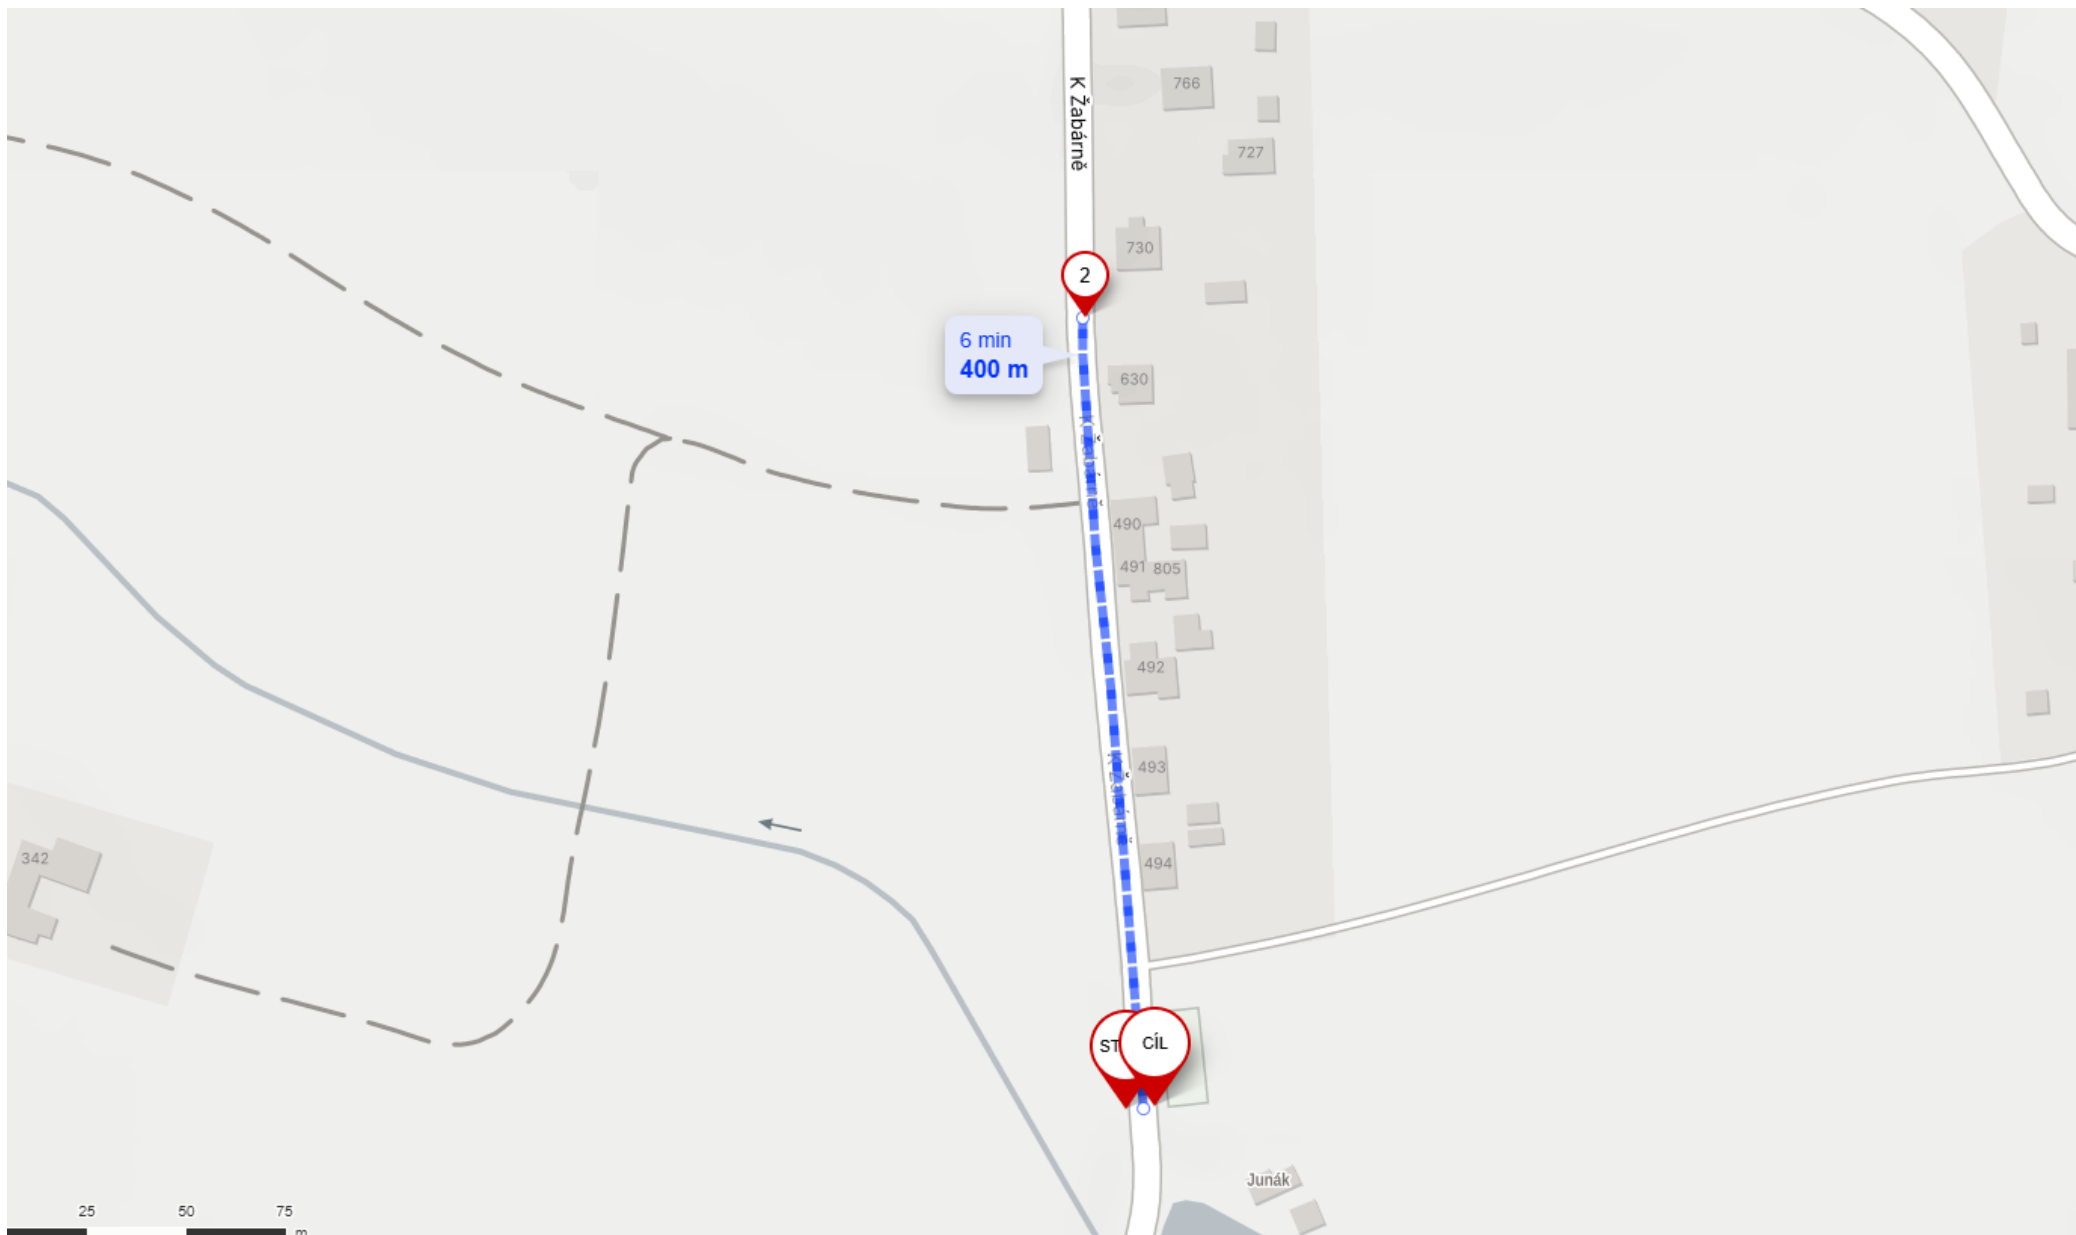

Předškolní děti (2019 a mladší), vzdálenost 100 m, převýšení 0 m

Přípravka dívky a chlapci (2016 – 2018), vzdálenost 400 m, převýšení 1 m

Nejmladší žákyně a žáci (2014 – 2015), vzdálenost 600 m, převýšení 5 m