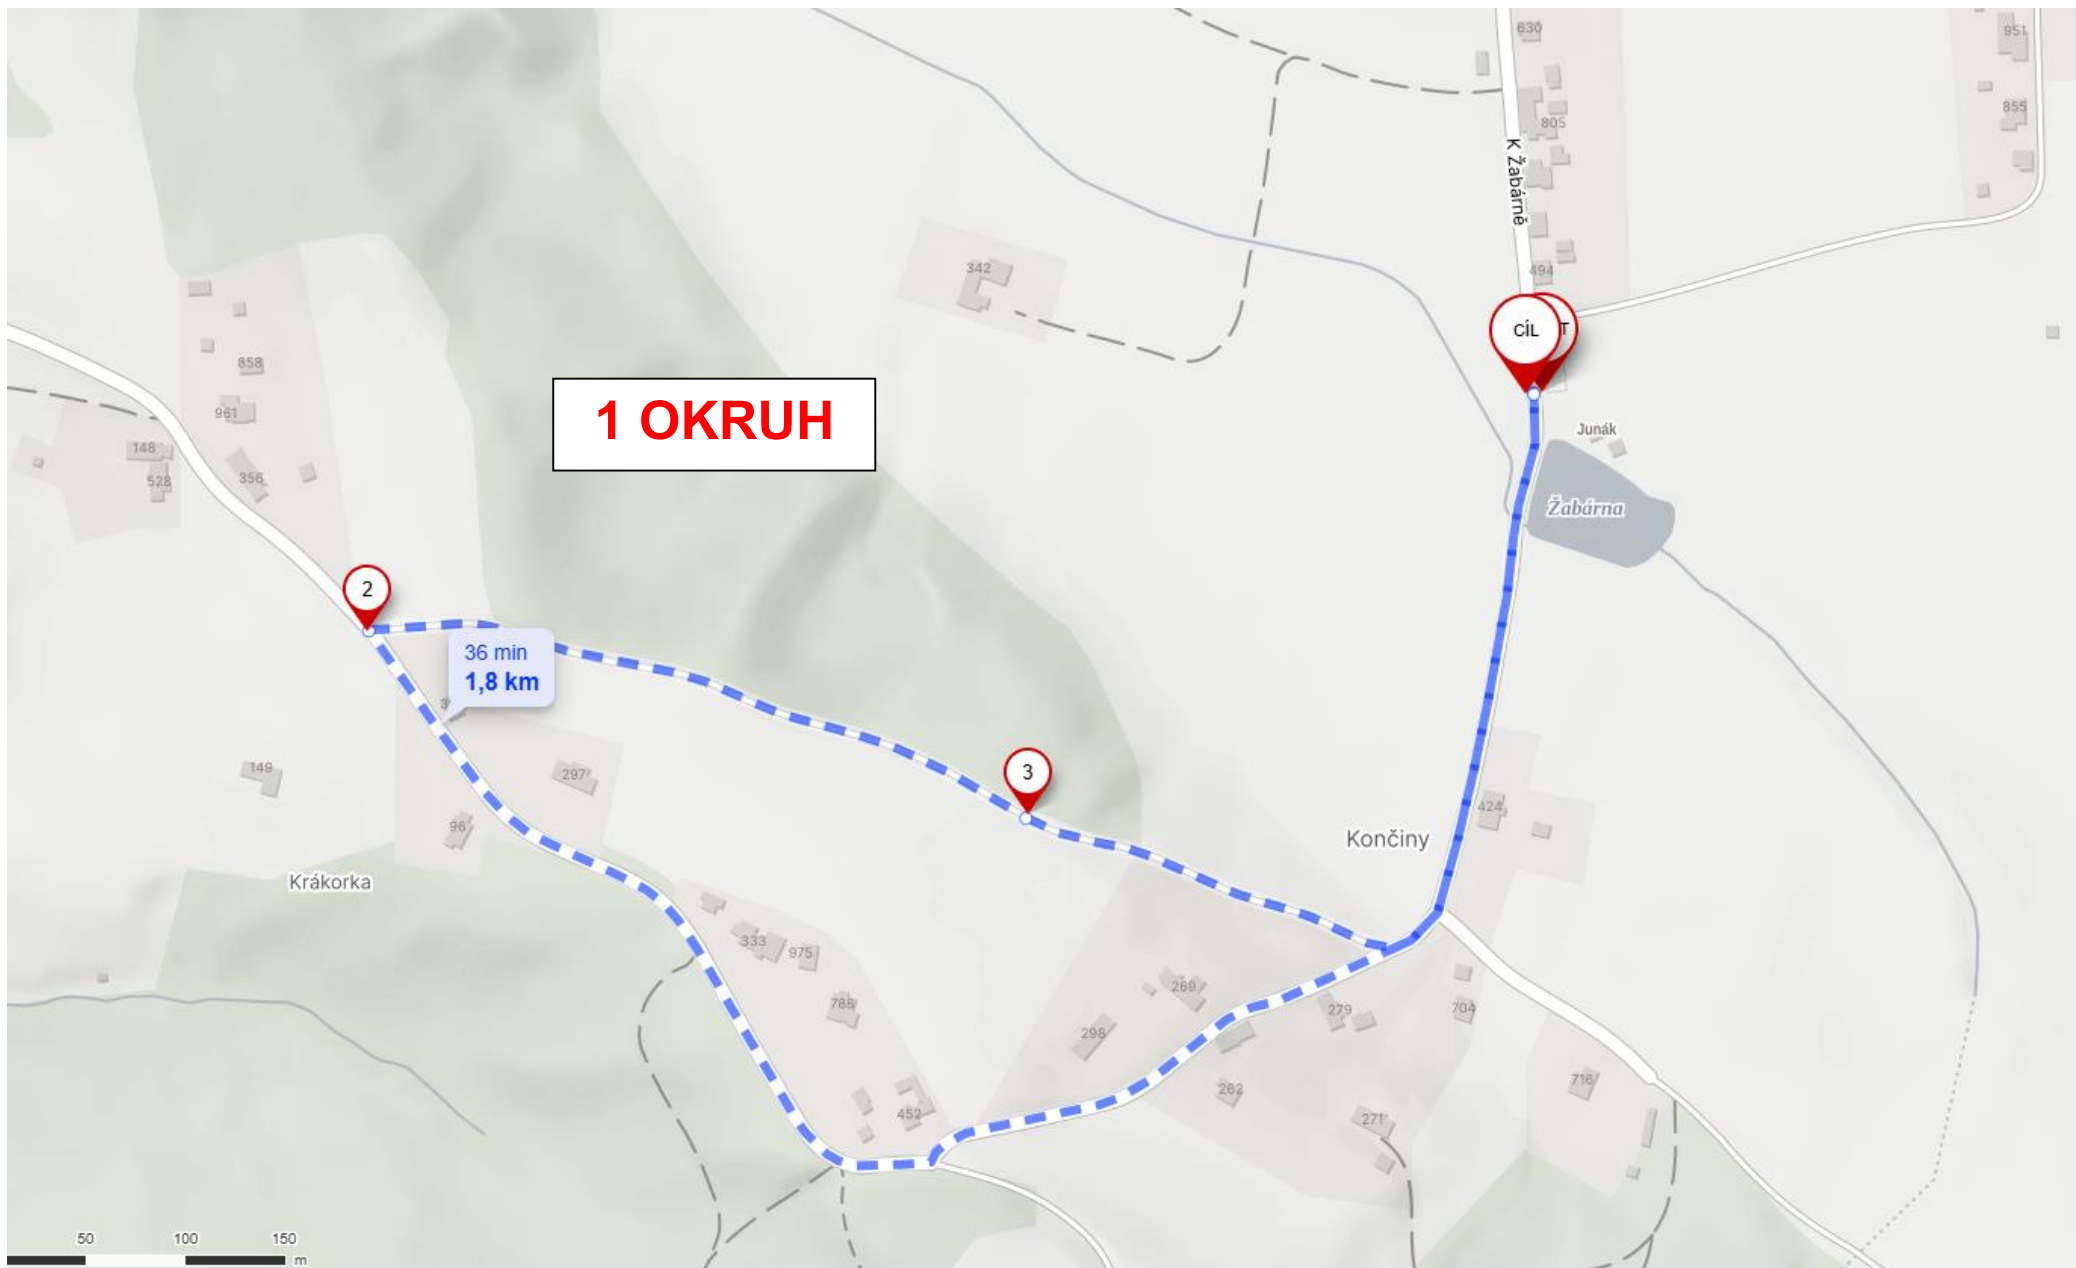

Předškolní děti (2019 a mladší), vzdálenost 100 m, převýšení 0 m

Přípravka dívky a chlapci (2016 – 2018), vzdálenost 400 m, převýšení 1 m

Nejmladší žákyně a žáci (2014 – 2015), vzdálenost 600 m, převýšení 5 m

Mladší žákyně a žáci (2012 – 2013), vzdálenost 1 300 m, převýšení 10 m

1 OKRUH

Starší žákyně a žáci (2010 – 2011), vzdálenost 1 800 m, převýšení 46 m

Juniorky, junioři, ženy, muži (2006 a starší), vzdálenost 6 200 m, převýšení 120 m