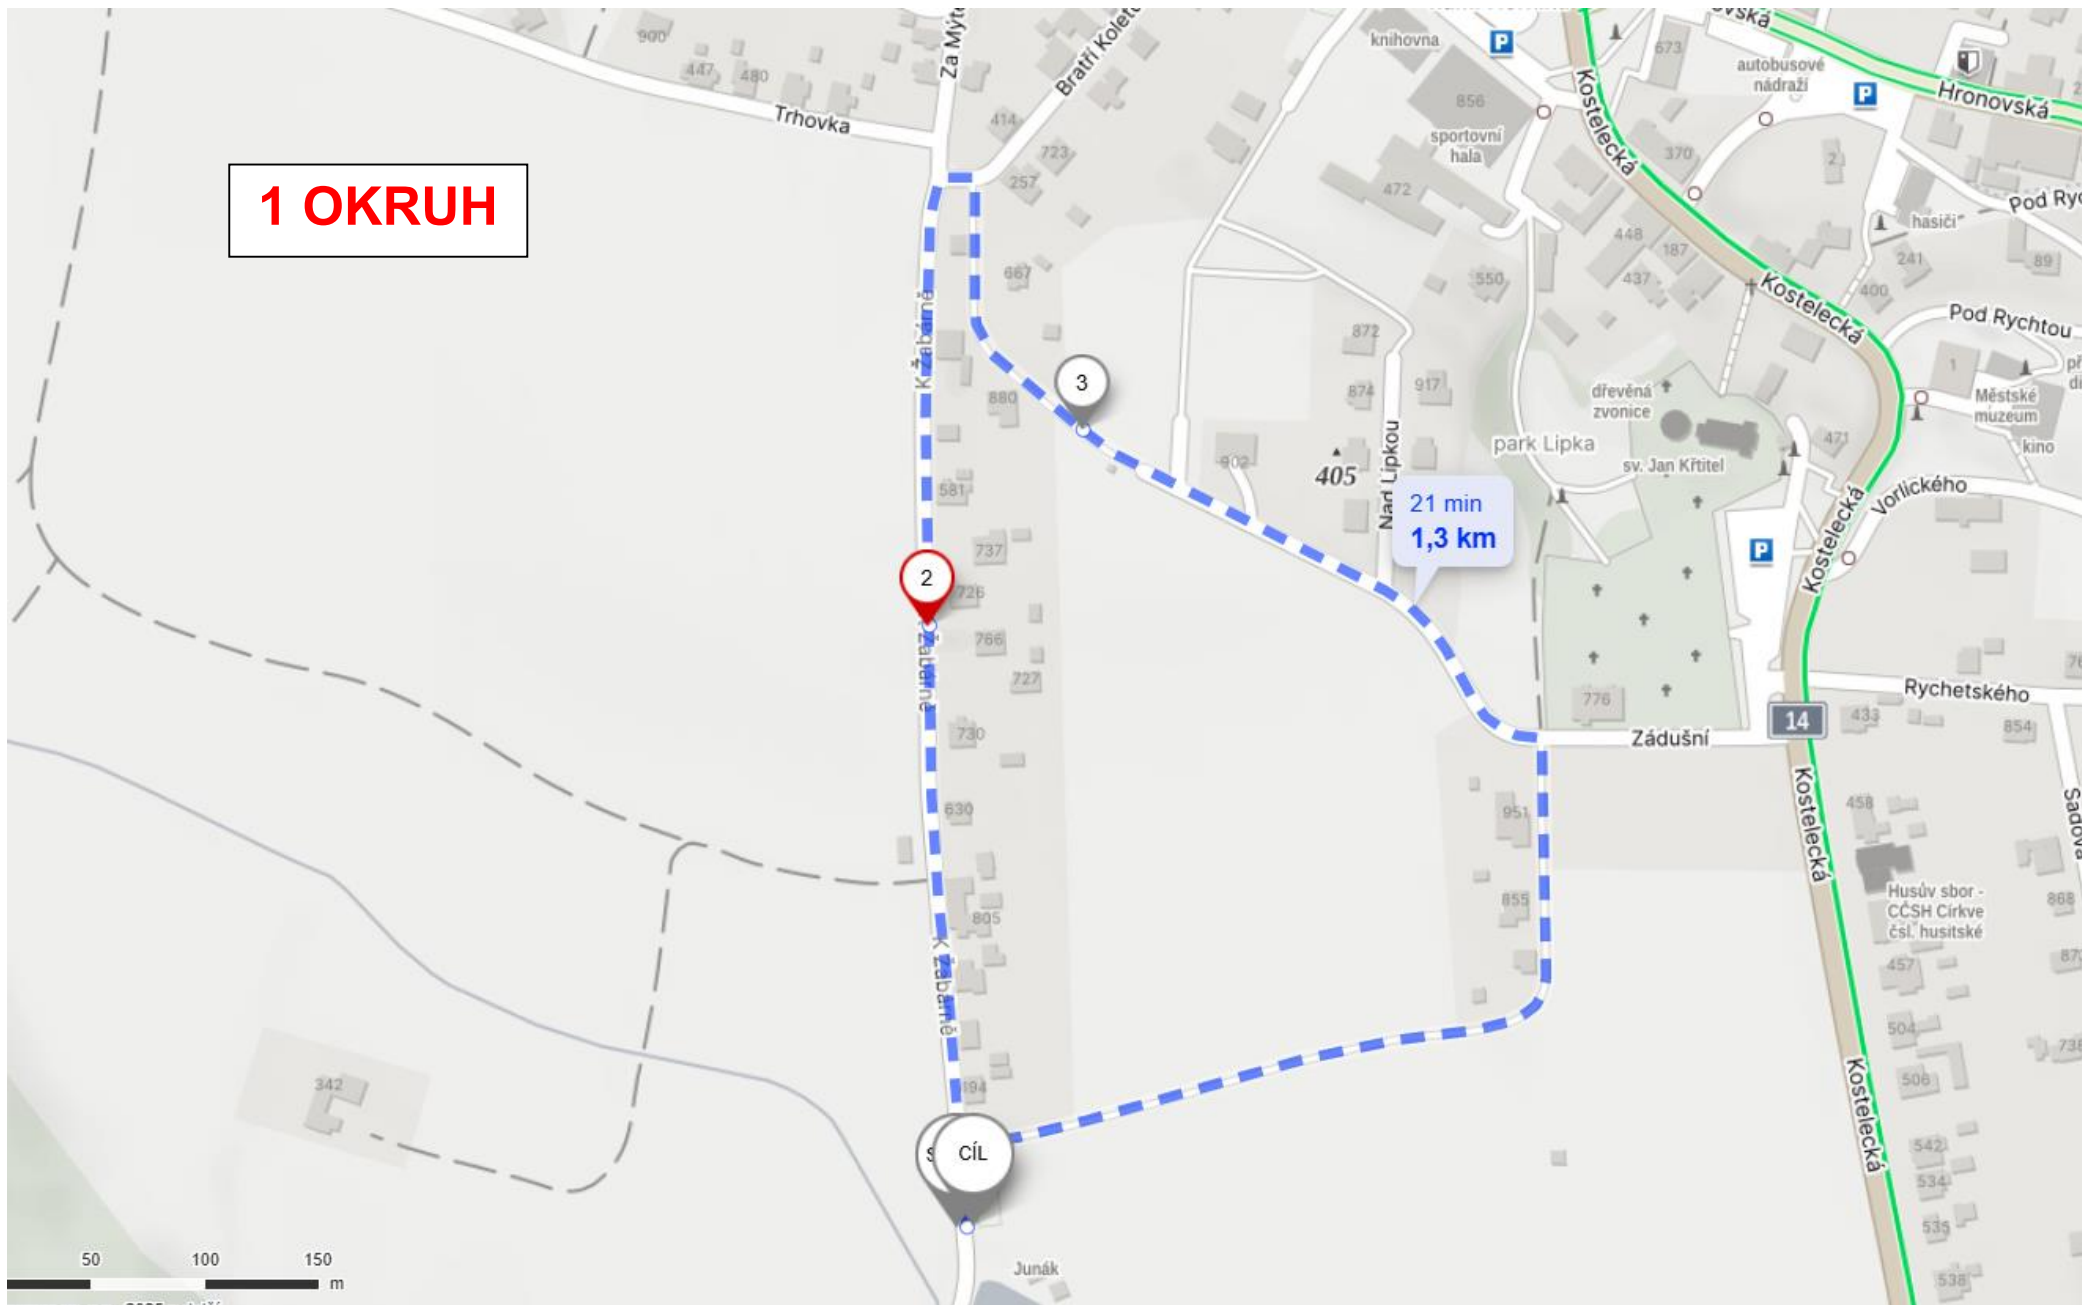

Mladší žákyně a žáci (2012 – 2013), vzdálenost 1 300 m, převýšení 10 m

1 OKRUH