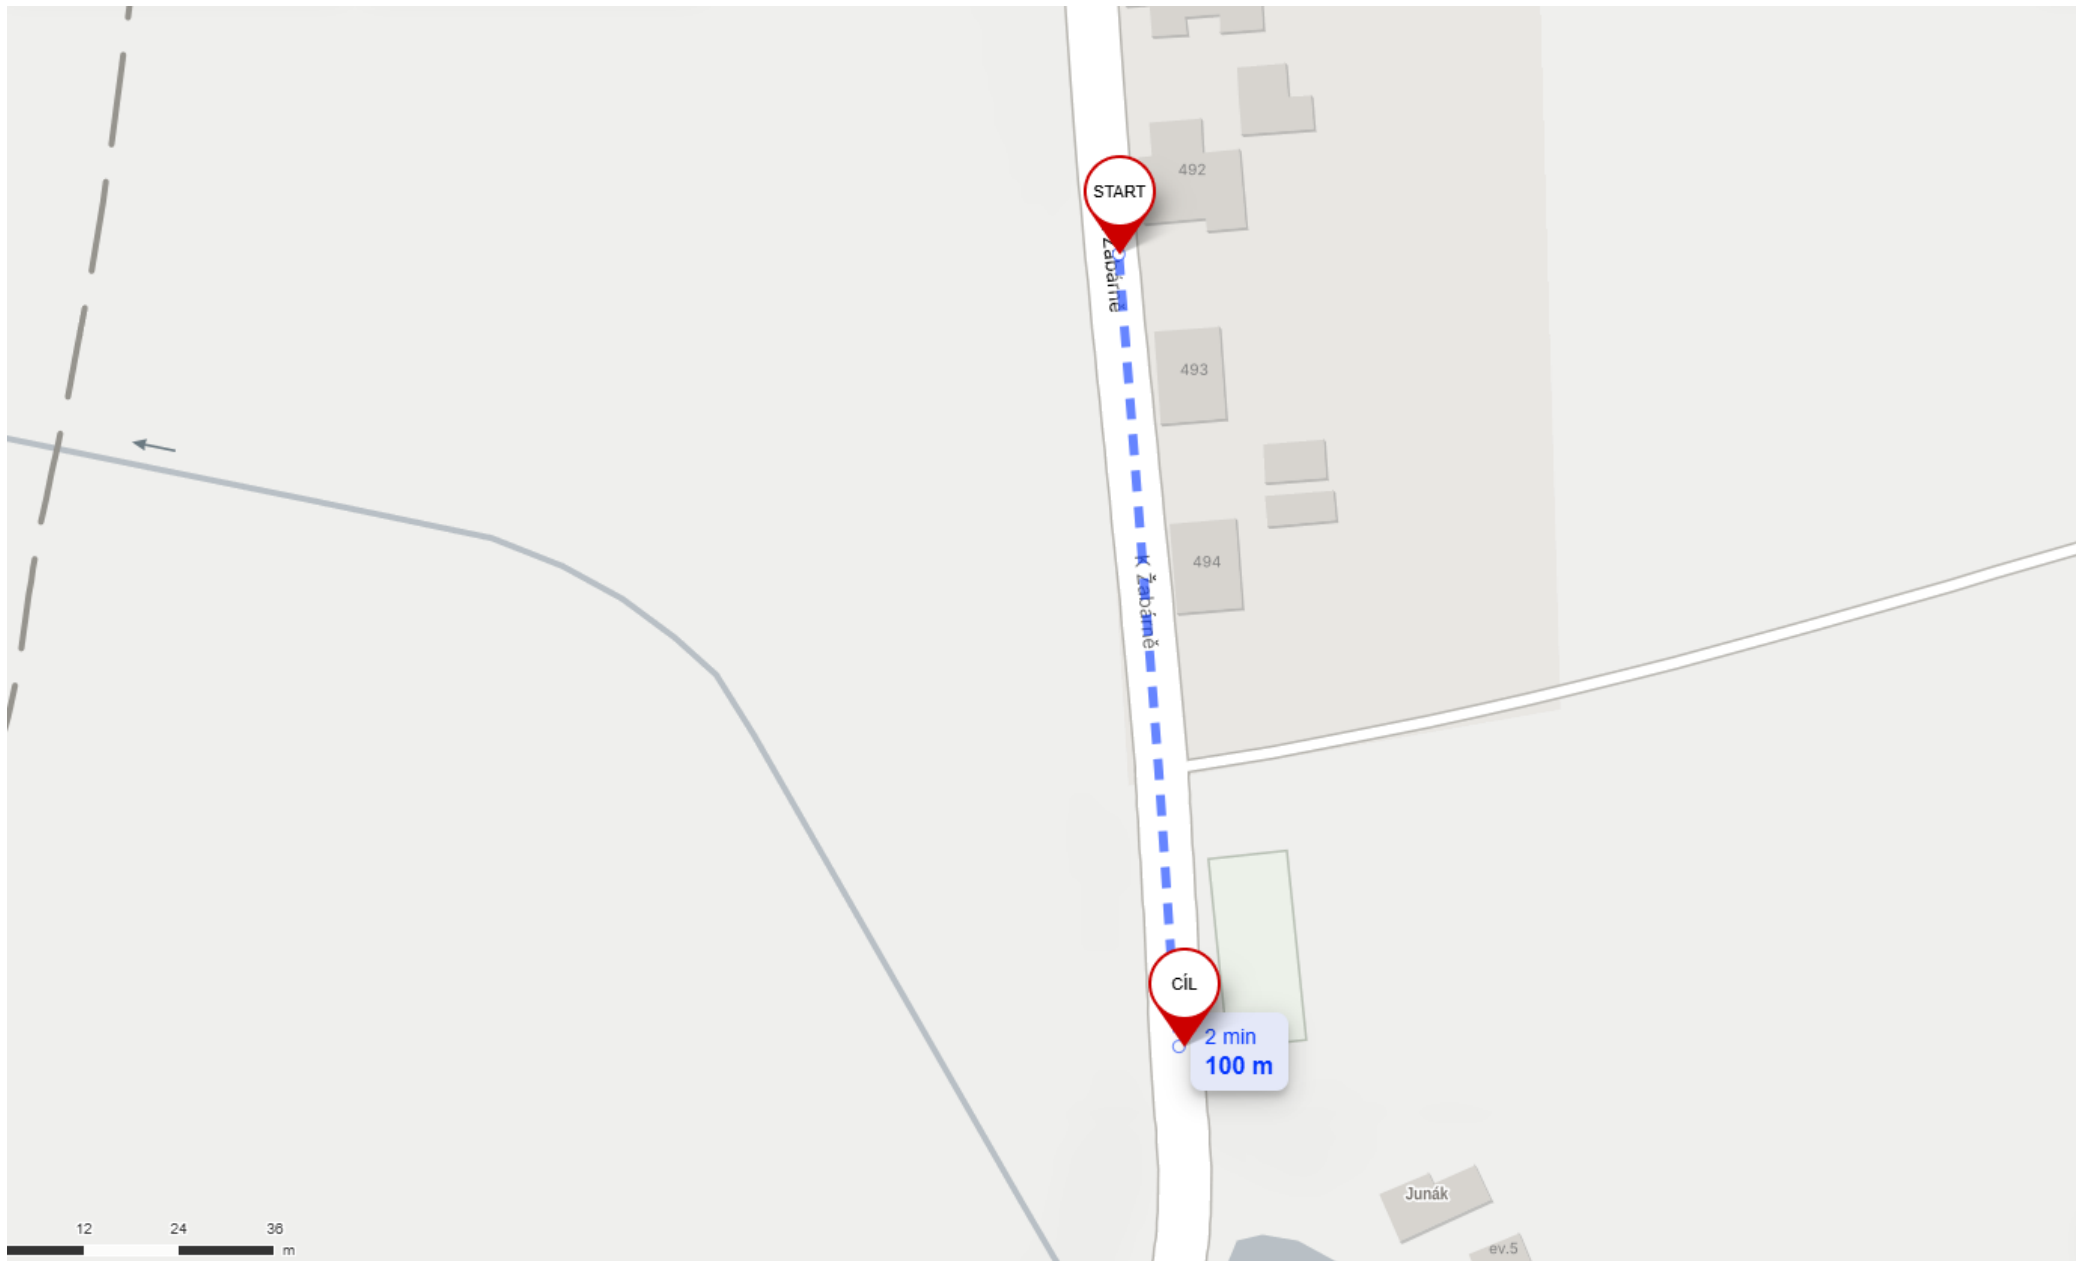

Předškolní děti (2019 a mladší), vzdálenost 100 m, převýšení 0 m

Přípravka dívky a chlapci (2016 – 2018), vzdálenost 400 m, převýšení 1 m

Nejmladší žákyně a žáci (2014 – 2015), vzdálenost 600 m, převýšení 5 m